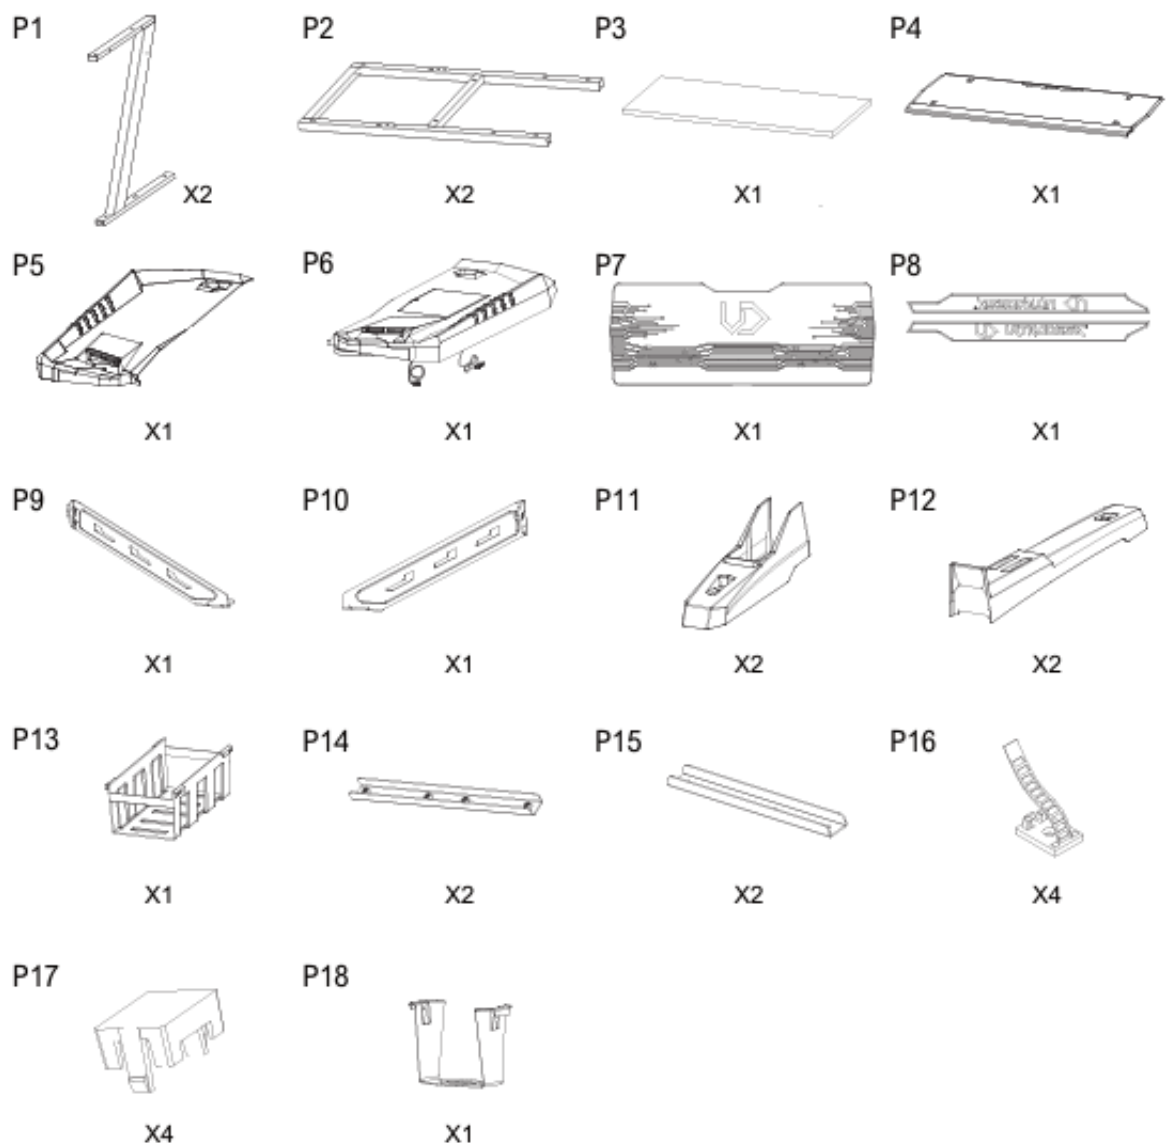

Protokół – produkt outletowy.

Nazwa produktu:	ULTRADESK ROCKET
SKU:	UDESC-RT-BB
KOD OUT:	OUT0013S
Opakowanie	ORYGINALNE
Układy elektroniczne (oświetlenie lub regulacja) sprawdzone:	TAK

Zestawienie części produktu.

ID Części	Ilość	Opis
ZESTAW ŚRUB	1	KOMPLETNY
P1	2	ŚLADY MONTAŻU W OKOLICACH OTWORÓW NA ŚRUBY
P2	2	ŚLADY MONTAŻU W OKOLICACH OTWORÓW NA ŚRUBY
P3	1	ŚLADY MONTAŻU W OKOLICACH OTWORÓW NA ŚRUBY
P4	1	ŚLADY MONTAŻU W OKOLICACH OTWORÓW NA ŚRUBY
P5	1	BRAK USZKODZEŃ
P6	1	BRAK USZKODZEŃ
P7	1	BRAK USZKODZEŃ
P8	1	BRAK USZKODZEŃ
P9	1	ŚLADY MONTAŻU W OKOLICACH OTWORÓW NA ŚRUBY
P10	1	ŚLADY MONTAŻU W OKOLICACH OTWORÓW NA ŚRUBY
P11	2	BRAK USZKODZEŃ
P12	2	BRAK USZKODZEŃ
P13	1	BRAK USZKODZEŃ
P14	2	ŚLADY MONTAŻU W OKOLICACH OTWORÓW NA ŚRUBY
P15	2	ŚLADY MONTAŻU W OKOLICACH OTWORÓW NA ŚRUBY
P16	4	BRAK USZKODZEŃ
P17	4	BRAK USZKODZEŃ
P18	1	BRAK USZKODZEŃ