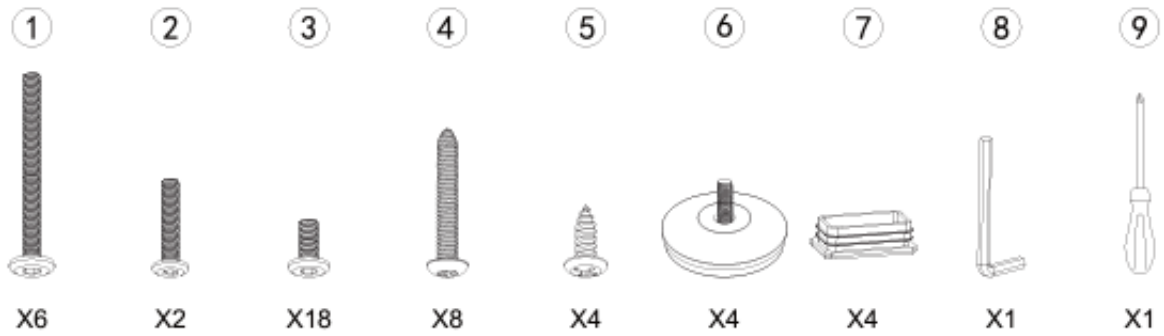

Protokół – produkt outletowy.

Nazwa produktu:	ULTRADESK ROCKET
SKU:	UDESC-RT-BB
KOD OUT:	OUT0013S
Opakowanie	ORYGINALNE
Układy elektroniczne (oświetlenie lub regulacja) sprawdzone:	TAK

Zestawienie części produktu.

ID Części	Ilość	Opis
ZESTAW ŚRUB	1	KOMPLETNY
P1	2	ŚLADY MONTAŻU W OKOLICACH OTWORÓW NA ŚRUBY
P2	2	ŚLADY MONTAŻU W OKOLICACH OTWORÓW NA ŚRUBY
P3	1	ŚLADY MONTAŻU W OKOLICACH OTWORÓW NA ŚRUBY
P4	1	ŚLADY MONTAŻU W OKOLICACH OTWORÓW NA ŚRUBY
P5	1	BRAK USZKODZEŃ
P6	1	BRAK USZKODZEŃ
P7	1	BRAK USZKODZEŃ
P8	1	BRAK USZKODZEŃ
P9	1	ŚLADY MONTAŻU W OKOLICACH OTWORÓW NA ŚRUBY
P10	1	ŚLADY MONTAŻU W OKOLICACH OTWORÓW NA ŚRUBY
P11	2	BRAK USZKODZEŃ
P12	2	BRAK USZKODZEŃ
P13	1	BRAK USZKODZEŃ
P14	2	ŚLADY MONTAŻU W OKOLICACH OTWORÓW NA ŚRUBY
P15	2	ŚLADY MONTAŻU W OKOLICACH OTWORÓW NA ŚRUBY
P16	4	BRAK USZKODZEŃ
P17	4	BRAK USZKODZEŃ
P18	1	BRAK USZKODZEŃ