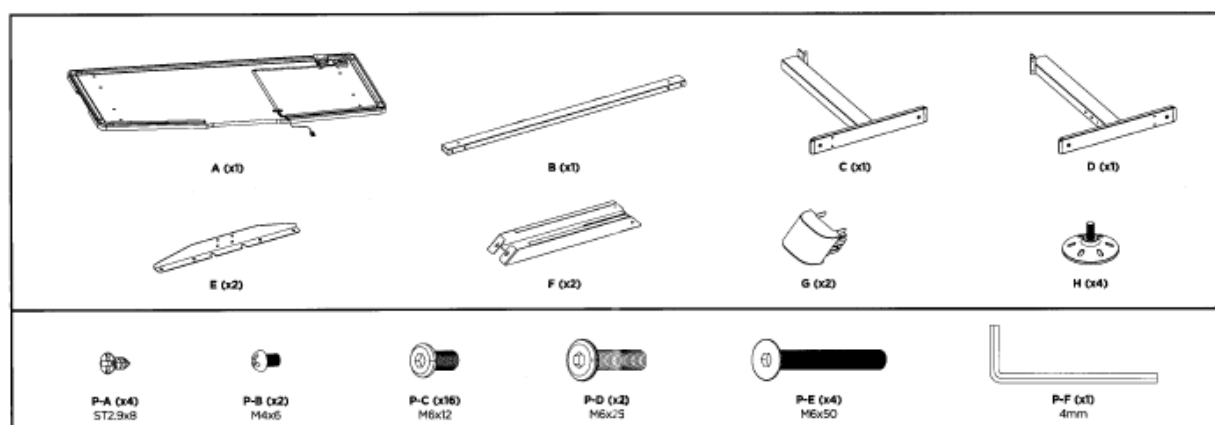

## Protokół – produkt outletowy.

Nazwa produktu:	ULTRADESK IRON
SKU:	UDESK-IR-BKA/BKB
KOD OUT:	OUT0016J
Opakowanie	ORYGINALNE
Układy elektroniczne (oświetlenie lub regulacja) sprawdzone:	TAK – W PEŁNI SPRAWNE

## Zestawienie części produktu.

ID Części	Ilość	Opis
A	1	BRAK JEDNEJ ZAŚLEPKI OŚWIETLENIA LED, ZARYSOWANIE NA KRAWĘDZI BLATU
B	1	ŚLADY MONTAŻU W OKOLICACH OTWORÓW NA ŚRUBY
C	1	ŚLADY MONTAŻU W OKOLICACH OTWORÓW NA ŚRUBY
D	1	ŚLADY MONTAŻU W OKOLICACH OTWORÓW NA ŚRUBY
E	2	ŚLADY MONTAŻU W OKOLICACH OTWORÓW NA ŚRUBY
F	2	ŚLADY MONTAŻU W OKOLICACH OTWORÓW NA ŚRUBY
G	2	BEZ USZKODZEŃ
H	4	BEZ USZKODZEŃ
ZESTAW ŚRUB	1	KOMPLETNY