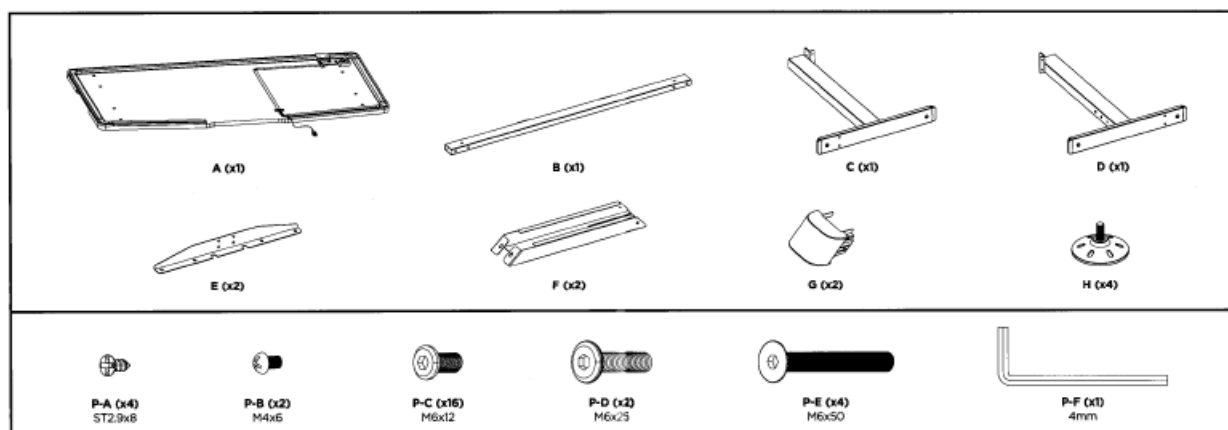

Protokół – produkt outletowy.

Nazwa produktu:	ULTRADESK IRON
SKU:	UDESK-IR-BKA/BKB
KOD OUT:	OUT0017H
Opakowanie	ORYGINALNE
Układy elektroniczne (oświetlenie lub regulacja) sprawdzone:	TAK – W PEŁNI SPRAWNE

Zestawienie części produktu.

ID Części	Ilość	Opis
ZESTAW ŚRUB	1	KOMPLETNY
A	1	ŚLADY MONTAŻU W OKOLICACH OTWORÓW NA ŚRUBY USZKODZENIE OKLEINY
B	1	ŚLADY MONTAŻU W OKOLICACH OTWORÓW NA ŚRUBY
C	1	ŚLADY MONTAŻU W OKOLICACH OTWORÓW NA ŚRUBY
D	1	ŚLADY MONTAŻU W OKOLICACH OTWORÓW NA ŚRUBY
E	2	ŚLADY MONTAŻU W OKOLICACH OTWORÓW NA ŚRUBY
F	2	ŚLADY MONTAŻU W OKOLICACH OTWORÓW NA ŚRUBY
G	2	BEZ USZKODZEŃ
H	1	BEZ USZKODZEŃ