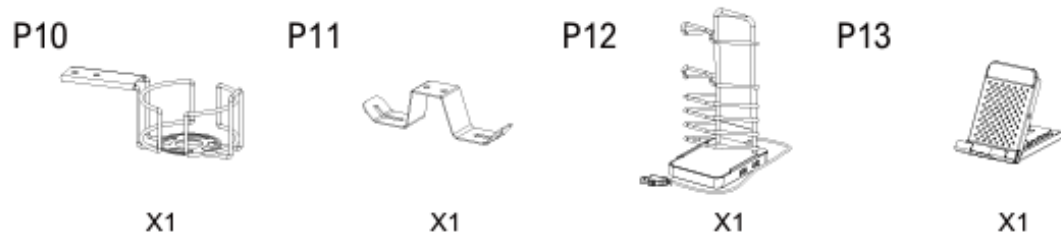

Protokół – produkt outletowy.

Nazwa produktu:	MOMENTUM
SKU:	UDESK-MM
KOD OUT:	OUT0020J
Opakowanie	ORYGINALNE – USZKODZONE
Układy elektroniczne (oświetlenie lub regulacja) sprawdzone:	NIE DOTYCZY

Zestawienie części produktu.

ID Części	Ilość	Opis
ZESTAW ŚRUB	1	KOMPLETNY
P1	2	ŚLADY MONTAŻU W OKOLICACH OTWORÓW NA ŚRUBY
P2	2	ŚLADY MONTAŻU W OKOLICACH OTWORÓW NA ŚRUBY, ZARYSOWANIA
P3	2	ŚLADY MONTAŻU W OKOLICACH OTWORÓW NA ŚRUBY
P4	1	ŚLADY MONTAŻU W OKOLICACH OTWORÓW NA ŚRUBY
P5	1	ŚLADY MONTAŻU W OKOLICACH OTWORÓW NA ŚRUBY
P6	2	ŚLADY MONTAŻU W OKOLICACH OTWORÓW NA ŚRUBY
P7	1	BEZ USZKODZEŃ
P8	2	BEZ USZKODZEŃ
P9	2	BEZ USZKODZEŃ
P10	1	BEZ USZKODZEŃ
P11	1	BEZ USZKODZEŃ
P12	1	BEZ USZKODZEŃ
P13	1	BEZ USZKODZEŃ