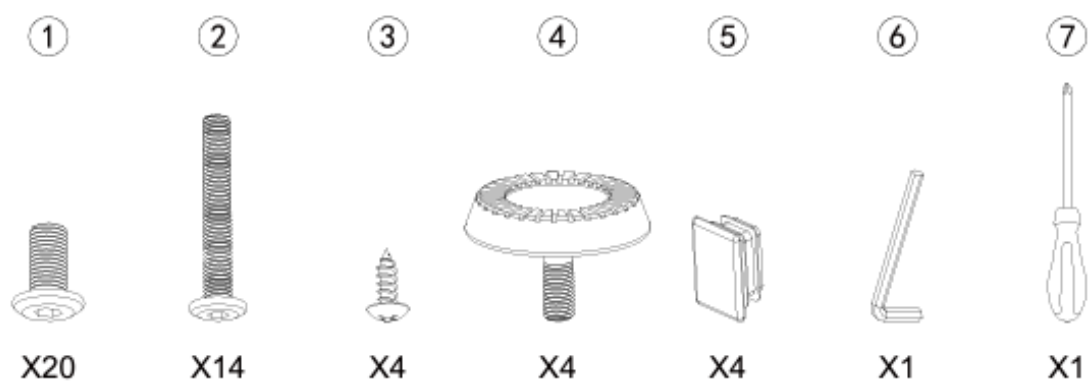

Protokół – produkt outletowy.

Nazwa produktu:	MOMENTUM
SKU:	UDESK-MM
KOD OUT:	OUT0020J
Opakowanie	ORYGINALNE – USZKODZONE
Układy elektroniczne (oświetlenie lub regulacja) sprawdzone:	NIE DOTYCZY

Zestawienie części produktu.

ID Części	Ilość	Opis
ZESTAW ŚRUB	1	KOMPLETNY
P1	2	ŚLADY MONTAŻU W OKOLICACH OTWORÓW NA ŚRUBY
P2	2	ŚLADY MONTAŻU W OKOLICACH OTWORÓW NA ŚRUBY, ZARYSOWANIA
P3	2	ŚLADY MONTAŻU W OKOLICACH OTWORÓW NA ŚRUBY
P4	1	ŚLADY MONTAŻU W OKOLICACH OTWORÓW NA ŚRUBY
P5	1	ŚLADY MONTAŻU W OKOLICACH OTWORÓW NA ŚRUBY
P6	2	ŚLADY MONTAŻU W OKOLICACH OTWORÓW NA ŚRUBY
P7	1	BEZ USZKODZEŃ
P8	2	BEZ USZKODZEŃ
P9	2	BEZ USZKODZEŃ
P10	1	BEZ USZKODZEŃ
P11	1	BEZ USZKODZEŃ
P12	1	BEZ USZKODZEŃ
P13	1	BEZ USZKODZEŃ