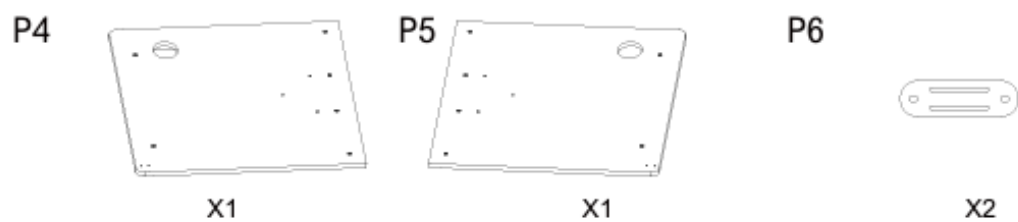

Protokół – produkt outletowy.

Nazwa produktu:	MOMENTUM
SKU:	UDESK-MM
KOD OUT:	OUT0020J
Opakowanie	ORYGINALNE – USZKODZONE
Układy elektroniczne (oświetlenie lub regulacja) sprawdzone:	NIE DOTYCZY

Zestawienie części produktu.

ID Części	Ilość	Opis
ZESTAW ŚRUB	1	KOMPLETNY
P1	2	ŚLADY MONTAŻU W OKOLICACH OTWORÓW NA ŚRUBY
P2	2	ŚLADY MONTAŻU W OKOLICACH OTWORÓW NA ŚRUBY, ZARYSOWANIA
P3	2	ŚLADY MONTAŻU W OKOLICACH OTWORÓW NA ŚRUBY
P4	1	ŚLADY MONTAŻU W OKOLICACH OTWORÓW NA ŚRUBY
P5	1	ŚLADY MONTAŻU W OKOLICACH OTWORÓW NA ŚRUBY
P6	2	ŚLADY MONTAŻU W OKOLICACH OTWORÓW NA ŚRUBY
P7	1	BEZ USZKODZEŃ
P8	2	BEZ USZKODZEŃ
P9	2	BEZ USZKODZEŃ
P10	1	BEZ USZKODZEŃ
P11	1	BEZ USZKODZEŃ
P12	1	BEZ USZKODZEŃ
P13	1	BEZ USZKODZEŃ