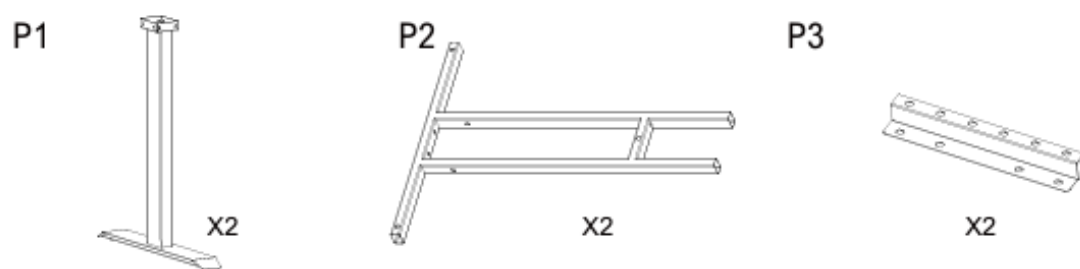

Protokół – produkt outletowy.

Nazwa produktu:	MOMENTUM
SKU:	UDESK-MM
KOD OUT:	OUT0020J
Opakowanie	ORYGINALNE – USZKODZONE
Układy elektroniczne (oświetlenie lub regulacja) sprawdzone:	NIE DOTYCZY

Zestawienie części produktu.

ID Części	Ilość	Opis
ZESTAW ŚRUB	1	KOMPLETNY
P1	2	ŚLADY MONTAŻU W OKOLICACH OTWORÓW NA ŚRUBY
P2	2	ŚLADY MONTAŻU W OKOLICACH OTWORÓW NA ŚRUBY, ZARYSOWANIA
P3	2	ŚLADY MONTAŻU W OKOLICACH OTWORÓW NA ŚRUBY
P4	1	ŚLADY MONTAŻU W OKOLICACH OTWORÓW NA ŚRUBY
P5	1	ŚLADY MONTAŻU W OKOLICACH OTWORÓW NA ŚRUBY
P6	2	ŚLADY MONTAŻU W OKOLICACH OTWORÓW NA ŚRUBY
P7	1	BEZ USZKODZEŃ
P8	2	BEZ USZKODZEŃ
P9	2	BEZ USZKODZEŃ
P10	1	BEZ USZKODZEŃ
P11	1	BEZ USZKODZEŃ
P12	1	BEZ USZKODZEŃ
P13	1	BEZ USZKODZEŃ