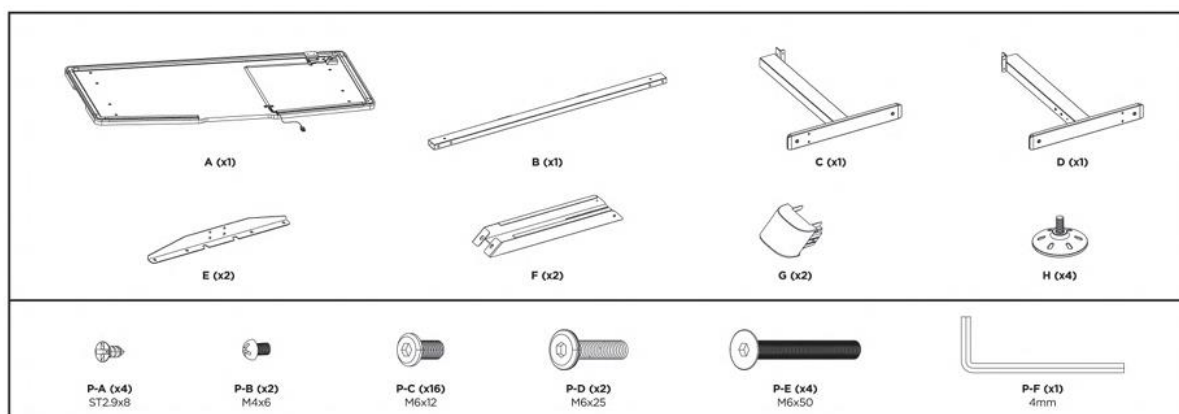

Protokół – produkt outletowy.

Nazwa produktu:	ULTRADESK IRON – BLACK
SKU:	UDESC-IR
KOD OUT:	OUT0023J
Opakowanie	ORYGINALNE
Układy elektroniczne (oświetlenie lub regulacja) sprawdzone:	TAK – W PEŁNI SPRAWNE

Zestawienie części produktu.

ID Części	Ilość	Opis
ZESTAW ŚRUB	1	KOMPLETNY
A	1	DROBNE ZARYSOWANIA
B	1	ŚLADY MONTAŻU W OKOLICACH
C	1	ŚLADY MONTAŻU W OKOLICACH OTWORÓW NA ŚRUBY, ZARYSOWANIE
D	1	ŚLADY MONTAŻU W OKOLICACH OTWORÓW NA ŚRUBY
E	2	ŚLADY MONTAŻU W OKOLICACH OTWORÓW NA ŚRUBY
F	2	ŚLADY MONTAŻU W OKOLICACH OTWORÓW NA ŚRUBY
G	2	ŚLADY MONTAŻU W OKOLICACH OTWORÓW NA ŚRUBY
H	4	BEZ USZKODZEŃ