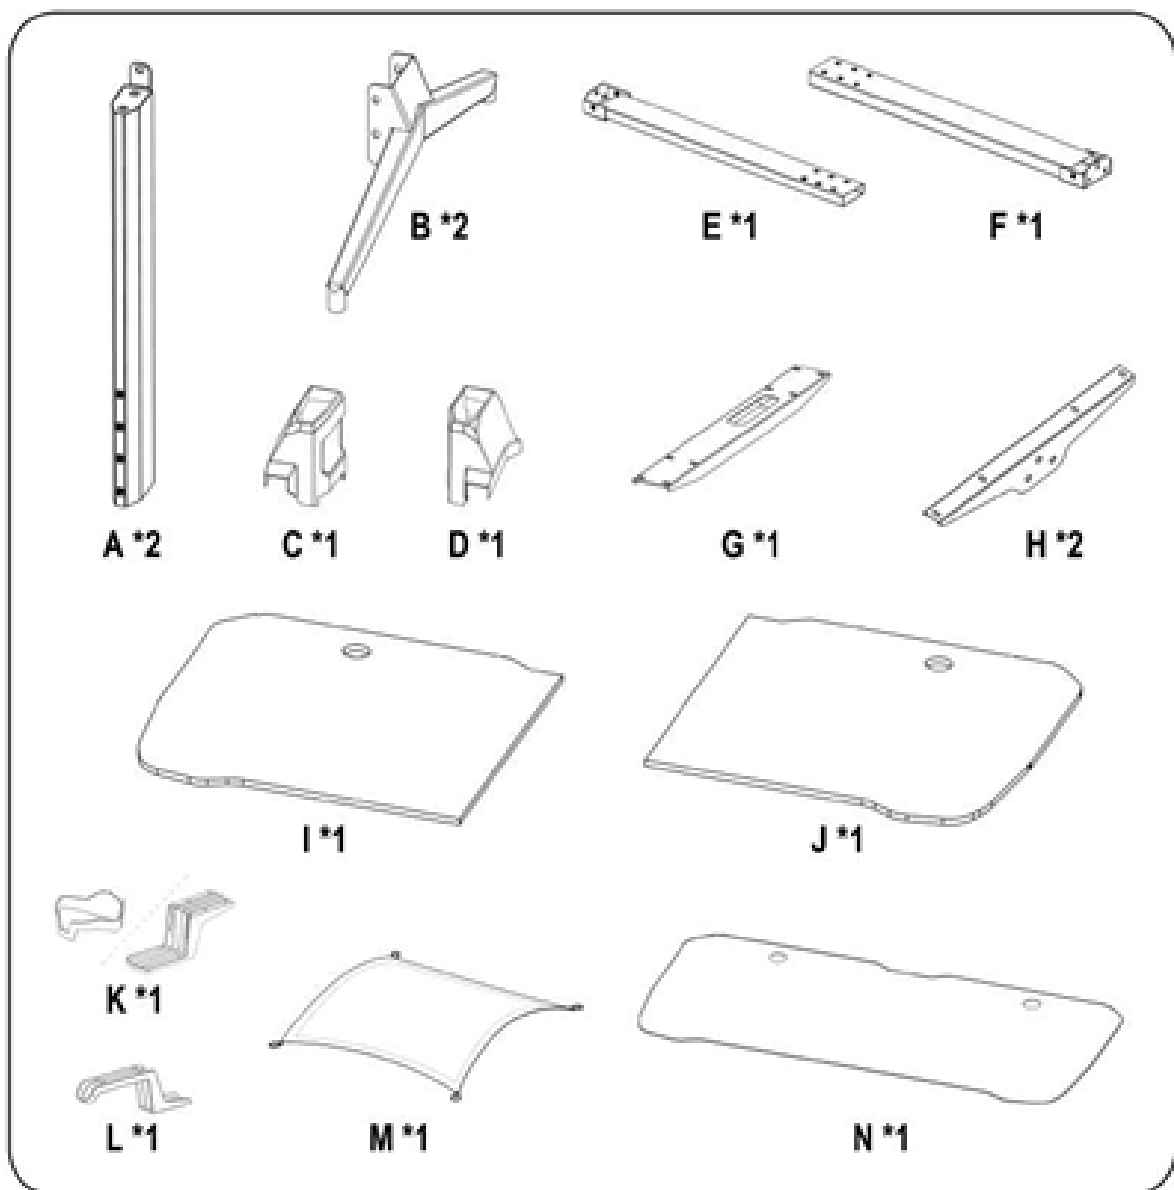

Protokół – produkt outletowy.

Nazwa produktu:	ULTRADESK GRAND GREEN
SKU:	UDESC-GD-GR
KOD OUT:	OUT0023S
Opakowanie	ZASTĘPCZE
Układy elektroniczne (oświetlenie lub regulacja) sprawdzone:	NIE DOTYCZY

Zestawienie części produktu.

ID Części	Ilość	Opis
ZESTAW ŚRUB	1	KOMPLETNY
A	2	ŚLADY MONTAŻU W OKOLICACH OTWORÓW NA ŚRUBY
B	2	ŚLADY MONTAŻU W OKOLICACH OTWORÓW NA ŚRUBY
C	1	BEZ USZKODZEŃ
D	1	BEZ USZKODZEŃ
E	1	ŚLADY MONTAŻU W OKOLICACH OTWORÓW NA ŚRUBY
F	1	ŚLADY MONTAŻU W OKOLICACH OTWORÓW NA ŚRUBY
G	1	ŚLADY MONTAŻU W OKOLICACH OTWORÓW NA ŚRUBY
H	2	ŚLADY MONTAŻU W OKOLICACH OTWORÓW NA ŚRUBY
I	1	ŚLADY MONTAŻU W OKOLICACH OTWORÓW NA ŚRUBY
J	1	ŚLADY MONTAŻU W OKOLICACH OTWORÓW NA ŚRUBY
K	1	BEZ USZKODZEŃ
L	1	BEZ USZKODZEŃ
M	1	BEZ USZKODZEŃ
N	1	BEZ USZKODZEŃ