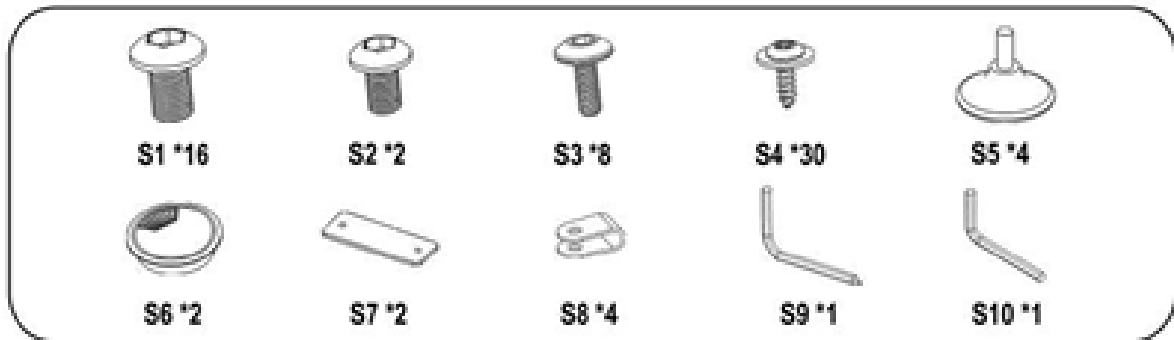

Protokół – produkt outletowy.

Nazwa produktu:	ULTRADESK GRAND GREEN
SKU:	UDESC-GD-GR
KOD OUT:	OUT0023S
Opakowanie	ZASTĘPCZE
Układy elektroniczne (oświetlenie lub regulacja) sprawdzone:	NIE DOTYCZY

Zestawienie części produktu.

ID Części	Ilość	Opis
ZESTAW ŚRUB	1	KOMPLETNY
A	2	ŚLADY MONTAŻU W OKOLICACH OTWORÓW NA ŚRUBY
B	2	ŚLADY MONTAŻU W OKOLICACH OTWORÓW NA ŚRUBY
C	1	BEZ USZKODZEŃ
D	1	BEZ USZKODZEŃ
E	1	ŚLADY MONTAŻU W OKOLICACH OTWORÓW NA ŚRUBY
F	1	ŚLADY MONTAŻU W OKOLICACH OTWORÓW NA ŚRUBY
G	1	ŚLADY MONTAŻU W OKOLICACH OTWORÓW NA ŚRUBY
H	2	ŚLADY MONTAŻU W OKOLICACH OTWORÓW NA ŚRUBY
I	1	ŚLADY MONTAŻU W OKOLICACH OTWORÓW NA ŚRUBY
J	1	ŚLADY MONTAŻU W OKOLICACH OTWORÓW NA ŚRUBY
K	1	BEZ USZKODZEŃ
L	1	BEZ USZKODZEŃ
M	1	BEZ USZKODZEŃ
N	1	BEZ USZKODZEŃ