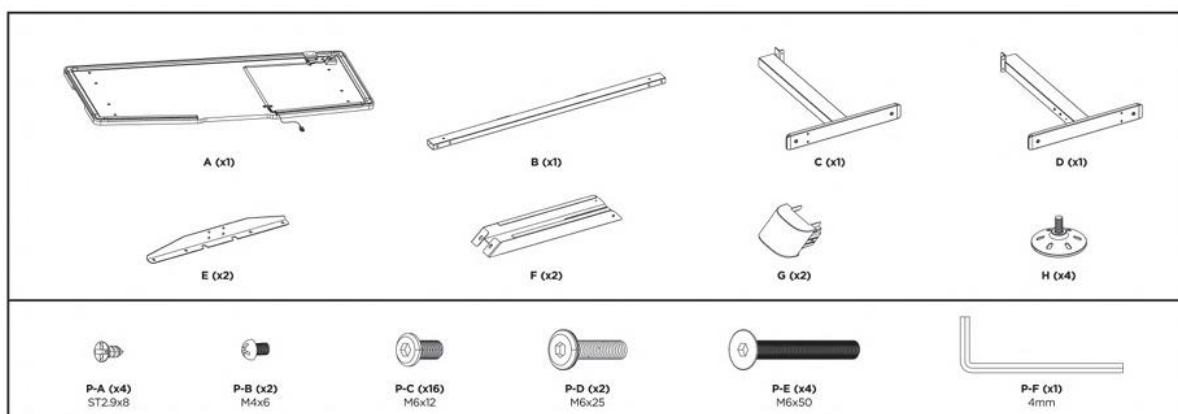

## Protokół – produkt outletowy.

Nazwa produktu:	ULTRADESK IRON – WHITE
SKU:	UDESC-IR
KOD OUT:	OUT0027S
Opakowanie	ORYGINALNE
Układy elektroniczne (oświetlenie lub regulacja) sprawdzone:	TAK – W PEŁNI SPRAWNE

## Zestawienie części produktu.

ID Części	Ilość	Opis
ZESTAW ŚRUB	1	KOMPLETNY
A	1	BEZ USZKODZEŃ
B	1	ŚLADY MONTAŻU W OKOLICACH
C	1	ŚLADY MONTAŻU W OKOLICACH OTWORÓW NA ŚRUBY, ZARYSOWANIE
D	1	ŚLADY MONTAŻU W OKOLICACH OTWORÓW NA ŚRUBY
E	2	ŚLADY MONTAŻU W OKOLICACH OTWORÓW NA ŚRUBY
F	2	ŚLADY MONTAŻU W OKOLICACH OTWORÓW NA ŚRUBY
G	2	ŚLADY MONTAŻU W OKOLICACH OTWORÓW NA ŚRUBY
H	4	BEZ USZKODZEŃ