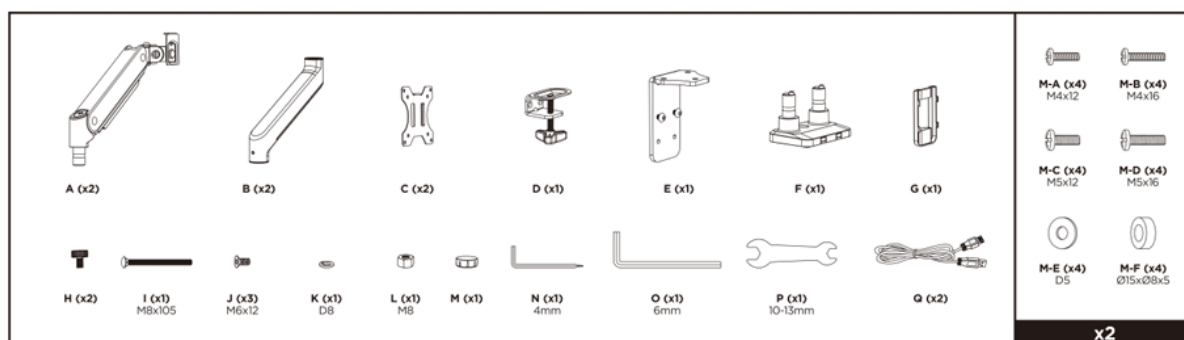

Protokół – produkt outletowy.

Nazwa produktu:	ULTRADESK BRANCH – DOUBLE
SKU:	UDESC-BRAN-DB
KOD OUT:	OUT0028H
Opakowanie	ORYGINALNE
Układy elektroniczne (oświetlenie lub regulacja) sprawdzone:	NIE DOTYCZY

Zestawienie części produktu.

ID Części	Ilość	Opis
A	2	DELIKATNE ZARYSOWANIE
B	2	BEZ USZKODZEŃ
C	2	BEZ USZKODZEŃ
D	1	BEZ USZKODZEŃ
E	1	BEZ USZKODZEŃ
F	1	BEZ USZKODZEŃ
G	1	BEZ USZKODZEŃ
H	2	BEZ USZKODZEŃ
I	1	BEZ USZKODZEŃ
J	3	BEZ USZKODZEŃ
K	1	BEZ USZKODZEŃ
L	1	BEZ USZKODZEŃ
M	1	BEZ USZKODZEŃ
N	1	BEZ USZKODZEŃ
O	1	BEZ USZKODZEŃ
P	1	BEZ USZKODZEŃ
Q	2	BEZ USZKODZEŃ
ZESTAW ŚRUB	1	KOMPLETNY