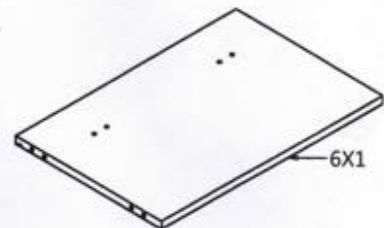

## Protokół – produkt outletowy.

Nazwa produktu:	ULTRADESK CRATE
SKU:	UDESC-CR
KOD OUT:	OUT0036H
Opakowanie	ORYGINALNE – USZKODZONE
Układy elektroniczne (oświetlenie lub regulacja) sprawdzone:	NIE DOTYCZY

## Zestawienie części produktu.

ID Części	Ilość	Opis
ZESTAW ŚRUB I AKCESORIÓW	1	KOMPLETNY
1	1	ŚLADY MONTAŻU
2	1	ŚLADY MONTAŻU
3	1	ŚLADY MONTAŻU
4	1	ŚLADY MONTAŻU
5	1	ŚLADY MONTAŻU
6	1	ŚLADY MONTAŻU USZKODZENIE PŁYTY
7	1	ŚLADY MONTAŻU
8	1	ŚLADY MONTAŻU ZARYSOWANIA NA FRONCIE ORAZ ROGU
9	1	ŚLADY MONTAŻU
10	1	ŚLADY MONTAŻU
11	1	ŚLADY MONTAŻU
12	1	ŚLADY MONTAŻU
13	1	ŚLADY MONTAŻU USZKODZENIE