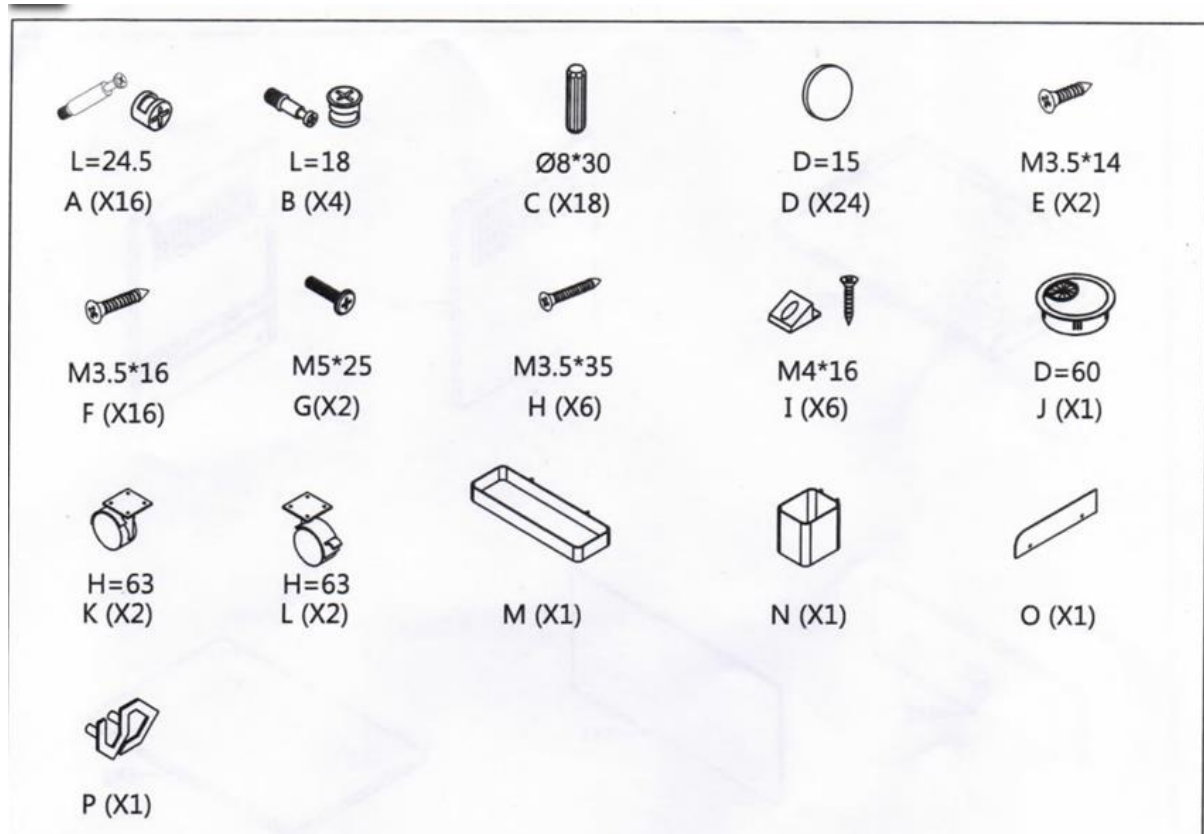

## Protokół – produkt outletowy.

Nazwa produktu:	ULTRADESK CRATE
SKU:	UDESC-CR
KOD OUT:	OUT0036H
Opakowanie	ORYGINALNE – USZKODZONE
Układy elektroniczne (oświetlenie lub regulacja) sprawdzone:	NIE DOTYCZY

## Zestawienie części produktu.

ID Części	Ilość	Opis
ZESTAW ŚRUB I AKCESORIÓW	1	KOMPLETNY
1	1	ŚLADY MONTAŻU
2	1	ŚLADY MONTAŻU
3	1	ŚLADY MONTAŻU
4	1	ŚLADY MONTAŻU
5	1	ŚLADY MONTAŻU
6	1	ŚLADY MONTAŻU USZKODZENIE PŁYTY
7	1	ŚLADY MONTAŻU
8	1	ŚLADY MONTAŻU ZARYSOWANIA NA FRONCIE ORAZ ROGU
9	1	ŚLADY MONTAŻU
10	1	ŚLADY MONTAŻU
11	1	ŚLADY MONTAŻU
12	1	ŚLADY MONTAŻU
13	1	ŚLADY MONTAŻU USZKODZENIE