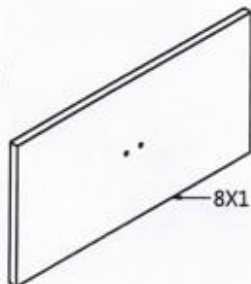

## Protokół – produkt outletowy.

Nazwa produktu:	ULTRADESK CRATE
SKU:	UDESC-CR
KOD OUT:	OUT0036H
Opakowanie	ORYGINALNE – USZKODZONE
Układy elektroniczne (oświetlenie lub regulacja) sprawdzone:	NIE DOTYCZY

## Zestawienie części produktu.

ID Części	Ilość	Opis
ZESTAW ŚRUB I AKCESORIÓW	1	KOMPLETNY
1	1	ŚLADY MONTAŻU
2	1	ŚLADY MONTAŻU
3	1	ŚLADY MONTAŻU
4	1	ŚLADY MONTAŻU
5	1	ŚLADY MONTAŻU
6	1	ŚLADY MONTAŻU USZKODZENIE PŁYTY
7	1	ŚLADY MONTAŻU
8	1	ŚLADY MONTAŻU ZARYSOWANIA NA FRONCIE ORAZ ROGU
9	1	ŚLADY MONTAŻU
10	1	ŚLADY MONTAŻU
11	1	ŚLADY MONTAŻU
12	1	ŚLADY MONTAŻU
13	1	ŚLADY MONTAŻU USZKODZENIE