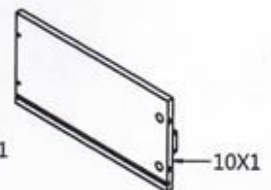

## Protokół – produkt outletowy.

Nazwa produktu:	ULTRADESK CRATE
SKU:	UDESC-CR
KOD OUT:	OUT0036H
Opakowanie	ORYGINALNE – USZKODZONE
Układy elektroniczne (oświetlenie lub regulacja) sprawdzone:	NIE DOTYCZY

## Zestawienie części produktu.

ID Części	Ilość	Opis
ZESTAW ŚRUB I AKCESORIÓW	1	KOMPLETNY
1	1	ŚLADY MONTAŻU
2	1	ŚLADY MONTAŻU
3	1	ŚLADY MONTAŻU
4	1	ŚLADY MONTAŻU
5	1	ŚLADY MONTAŻU
6	1	ŚLADY MONTAŻU USZKODZENIE PŁYTY
7	1	ŚLADY MONTAŻU
8	1	ŚLADY MONTAŻU ZARYSOWANIA NA FRONCIE ORAZ ROGU
9	1	ŚLADY MONTAŻU
10	1	ŚLADY MONTAŻU
11	1	ŚLADY MONTAŻU
12	1	ŚLADY MONTAŻU
13	1	ŚLADY MONTAŻU USZKODZENIE