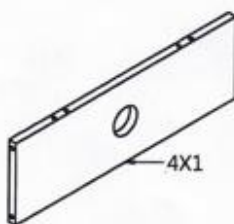

## Protokół – produkt outletowy.

Nazwa produktu:	ULTRADESK CRATE
SKU:	UDESC-CR
KOD OUT:	OUT0036H
Opakowanie	ORYGINALNE – USZKODZONE
Układy elektroniczne (oświetlenie lub regulacja) sprawdzone:	NIE DOTYCZY

## Zestawienie części produktu.

ID Części	Ilość	Opis
ZESTAW ŚRUB I AKCESORIÓW	1	KOMPLETNY
1	1	ŚLADY MONTAŻU
2	1	ŚLADY MONTAŻU
3	1	ŚLADY MONTAŻU
4	1	ŚLADY MONTAŻU
5	1	ŚLADY MONTAŻU
6	1	ŚLADY MONTAŻU USZKODZENIE PŁYTY
7	1	ŚLADY MONTAŻU
8	1	ŚLADY MONTAŻU ZARYSOWANIA NA FRONCIE ORAZ ROGU
9	1	ŚLADY MONTAŻU
10	1	ŚLADY MONTAŻU
11	1	ŚLADY MONTAŻU
12	1	ŚLADY MONTAŻU
13	1	ŚLADY MONTAŻU USZKODZENIE