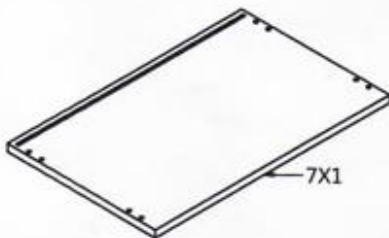

## Protokół – produkt outletowy.

Nazwa produktu:	ULTRADESK CRATE
SKU:	UDESC-CR
KOD OUT:	OUT0036H
Opakowanie	ORYGINALNE – USZKODZONE
Układy elektroniczne (oświetlenie lub regulacja) sprawdzone:	NIE DOTYCZY

## Zestawienie części produktu.

ID Części	Ilość	Opis
ZESTAW ŚRUB I AKCESORIÓW	1	KOMPLETNY
1	1	ŚLADY MONTAŻU
2	1	ŚLADY MONTAŻU
3	1	ŚLADY MONTAŻU
4	1	ŚLADY MONTAŻU
5	1	ŚLADY MONTAŻU
6	1	ŚLADY MONTAŻU USZKODZENIE PŁYTY
7	1	ŚLADY MONTAŻU
8	1	ŚLADY MONTAŻU ZARYSOWANIA NA FRONCIE ORAZ ROGU
9	1	ŚLADY MONTAŻU
10	1	ŚLADY MONTAŻU
11	1	ŚLADY MONTAŻU
12	1	ŚLADY MONTAŻU
13	1	ŚLADY MONTAŻU USZKODZENIE