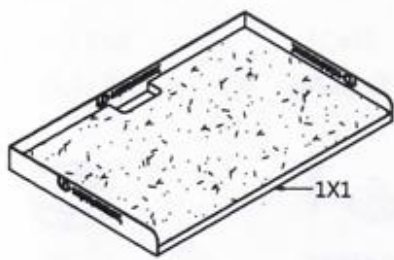

## Protokół – produkt outletowy.

Nazwa produktu:	ULTRADESK CRATE
SKU:	UDESC-CR
KOD OUT:	OUT0036H
Opakowanie	ORYGINALNE – USZKODZONE
Układy elektroniczne (oświetlenie lub regulacja) sprawdzone:	NIE DOTYCZY

## Zestawienie części produktu.

ID Części	Ilość	Opis
ZESTAW ŚRUB I AKCESORIÓW	1	KOMPLETNY
1	1	ŚLADY MONTAŻU
2	1	ŚLADY MONTAŻU
3	1	ŚLADY MONTAŻU
4	1	ŚLADY MONTAŻU
5	1	ŚLADY MONTAŻU
6	1	ŚLADY MONTAŻU USZKODZENIE PŁYTY
7	1	ŚLADY MONTAŻU
8	1	ŚLADY MONTAŻU ZARYSOWANIA NA FRONCIE ORAZ ROGU
9	1	ŚLADY MONTAŻU
10	1	ŚLADY MONTAŻU
11	1	ŚLADY MONTAŻU
12	1	ŚLADY MONTAŻU
13	1	ŚLADY MONTAŻU USZKODZENIE