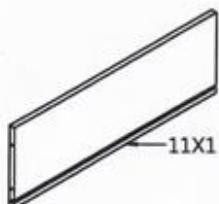

## Protokół – produkt outletowy.

Nazwa produktu:	ULTRADESK CRATE
SKU:	UDESC-CR
KOD OUT:	OUT0036H
Opakowanie	ORYGINALNE – USZKODZONE
Układy elektroniczne (oświetlenie lub regulacja) sprawdzone:	NIE DOTYCZY

## Zestawienie części produktu.

ID Części	Ilość	Opis
ZESTAW ŚRUB I AKCESORIÓW	1	KOMPLETNY
1	1	ŚLADY MONTAŻU
2	1	ŚLADY MONTAŻU
3	1	ŚLADY MONTAŻU
4	1	ŚLADY MONTAŻU
5	1	ŚLADY MONTAŻU
6	1	ŚLADY MONTAŻU USZKODZENIE PŁYTY
7	1	ŚLADY MONTAŻU
8	1	ŚLADY MONTAŻU ZARYSOWANIA NA FRONCIE ORAZ ROGU
9	1	ŚLADY MONTAŻU
10	1	ŚLADY MONTAŻU
11	1	ŚLADY MONTAŻU
12	1	ŚLADY MONTAŻU
13	1	ŚLADY MONTAŻU USZKODZENIE