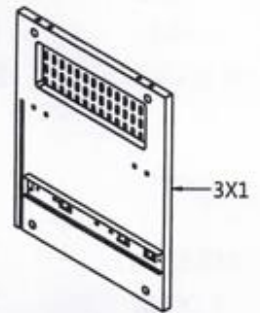

## Protokół – produkt outletowy.

Nazwa produktu:	ULTRADESK CRATE
SKU:	UDESC-CR
KOD OUT:	OUT0036H
Opakowanie	ORYGINALNE – USZKODZONE
Układy elektroniczne (oświetlenie lub regulacja) sprawdzone:	NIE DOTYCZY

## Zestawienie części produktu.

ID Części	Ilość	Opis
ZESTAW ŚRUB I AKCESORIÓW	1	KOMPLETNY
1	1	ŚLADY MONTAŻU
2	1	ŚLADY MONTAŻU
3	1	ŚLADY MONTAŻU
4	1	ŚLADY MONTAŻU
5	1	ŚLADY MONTAŻU
6	1	ŚLADY MONTAŻU USZKODZENIE PŁYTY
7	1	ŚLADY MONTAŻU
8	1	ŚLADY MONTAŻU ZARYSOWANIA NA FRONCIE ORAZ ROGU
9	1	ŚLADY MONTAŻU
10	1	ŚLADY MONTAŻU
11	1	ŚLADY MONTAŻU
12	1	ŚLADY MONTAŻU
13	1	ŚLADY MONTAŻU USZKODZENIE