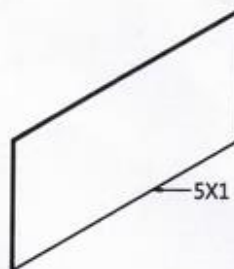

## Protokół – produkt outletowy.

Nazwa produktu:	ULTRADESK CRATE
SKU:	UDESC-CR
KOD OUT:	OUT0036H
Opakowanie	ORYGINALNE – USZKODZONE
Układy elektroniczne (oświetlenie lub regulacja) sprawdzone:	NIE DOTYCZY

## Zestawienie części produktu.

ID Części	Ilość	Opis
ZESTAW ŚRUB I AKCESORIÓW	1	KOMPLETNY
1	1	ŚLADY MONTAŻU
2	1	ŚLADY MONTAŻU
3	1	ŚLADY MONTAŻU
4	1	ŚLADY MONTAŻU
5	1	ŚLADY MONTAŻU
6	1	ŚLADY MONTAŻU USZKODZENIE PŁYTY
7	1	ŚLADY MONTAŻU
8	1	ŚLADY MONTAŻU ZARYSOWANIA NA FRONCIE ORAZ ROGU
9	1	ŚLADY MONTAŻU
10	1	ŚLADY MONTAŻU
11	1	ŚLADY MONTAŻU
12	1	ŚLADY MONTAŻU
13	1	ŚLADY MONTAŻU USZKODZENIE