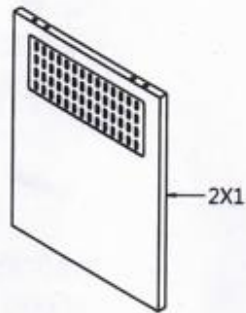

## Protokół – produkt outletowy.

Nazwa produktu:	ULTRADESK CRATE
SKU:	UDESC-CR
KOD OUT:	OUT0036H
Opakowanie	ORYGINALNE – USZKODZONE
Układy elektroniczne (oświetlenie lub regulacja) sprawdzone:	NIE DOTYCZY

## Zestawienie części produktu.

ID Części	Ilość	Opis
ZESTAW ŚRUB I AKCESORIÓW	1	KOMPLETNY
1	1	ŚLADY MONTAŻU
2	1	ŚLADY MONTAŻU
3	1	ŚLADY MONTAŻU
4	1	ŚLADY MONTAŻU
5	1	ŚLADY MONTAŻU
6	1	ŚLADY MONTAŻU USZKODZENIE PŁYTY
7	1	ŚLADY MONTAŻU
8	1	ŚLADY MONTAŻU ZARYSOWANIA NA FRONCIE ORAZ ROGU
9	1	ŚLADY MONTAŻU
10	1	ŚLADY MONTAŻU
11	1	ŚLADY MONTAŻU
12	1	ŚLADY MONTAŻU
13	1	ŚLADY MONTAŻU USZKODZENIE