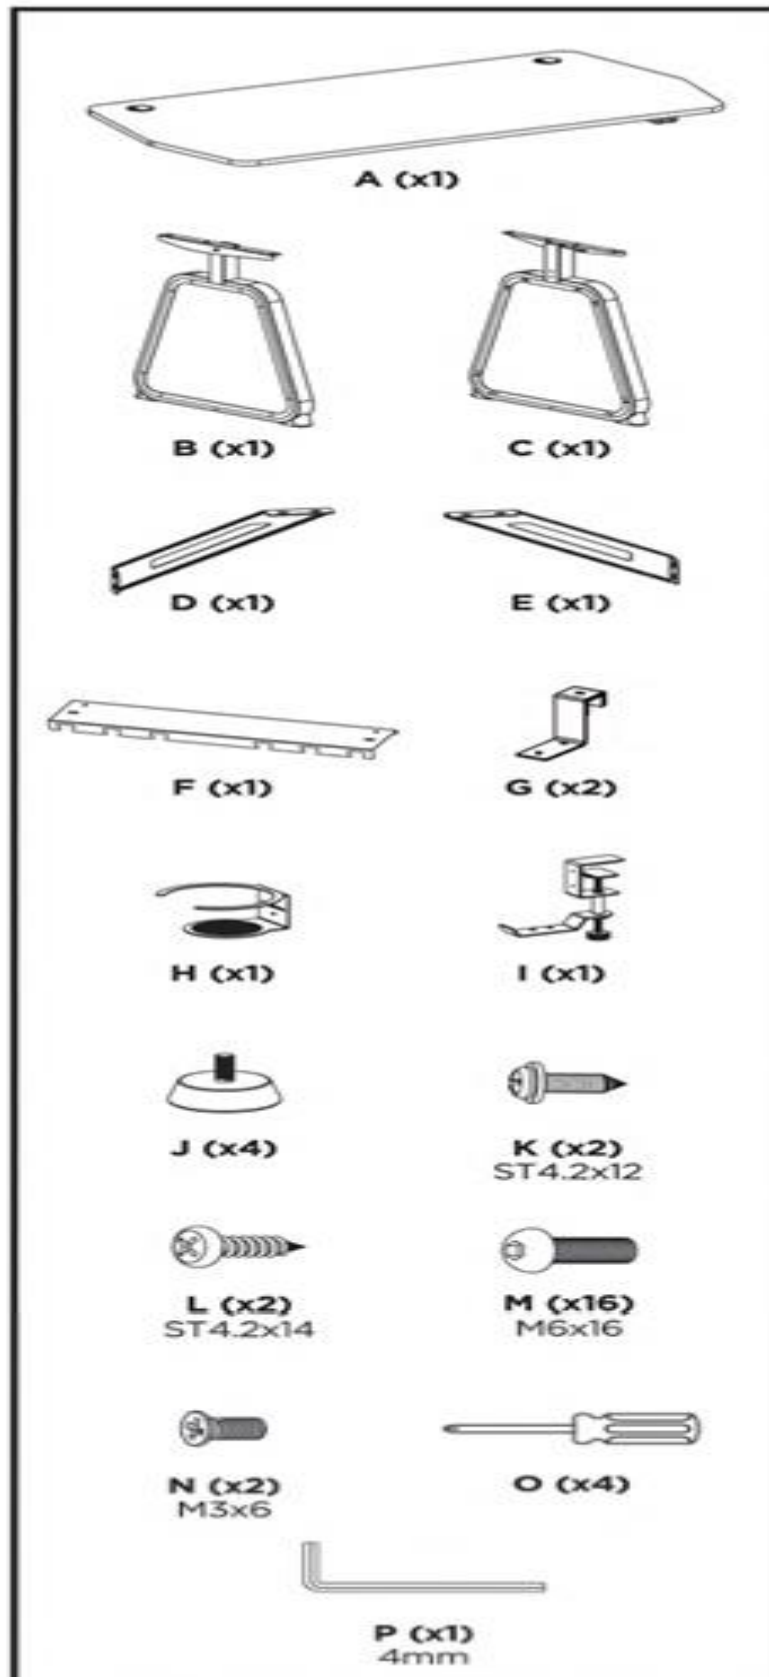

## Protokół – produkt outletowy.

Nazwa produktu:	ULTRADESK BOOSTER
SKU:	UDESC-BO-BA/BB
KOD OUT:	OUT0037H
Opakowanie	ZASTĘPCZE
Układy elektroniczne (oświetlenie lub regulacja) sprawdzone:	TAK – SPRAWNE <b>Efekty świetlne w prawej nodze poruszają się w odwrotną stronę niż te w lewej nodze. W celu uzyskania filmu prezentującego efekty świetlne prosimy o kontakt z Działem Wsparcia Klienta.</b>

Zestawienie części produktu.

ID Części	Ilość	Opis
A	1	BEZ USZKODZEŃ
B	1	BEZ USZKODZEŃ NOGA NIE POSIADA LOGOTYPÓW
C	1	BEZ USZKODZEŃ NOGA NIE POSIADA LOGOTYPÓW
D	1	BEZ USZKODZEŃ
E	1	BEZ USZKODZEŃ
F	1	BEZ USZKODZEŃ
G	2	BEZ USZKODZEŃ
H	1	BEZ USZKODZEŃ
I	1	BEZ USZKODZEŃ
J	4	BEZ USZKODZEŃ
K	2	BEZ USZKODZEŃ
L	2	BEZ USZKODZEŃ
M	16	BEZ USZKODZEŃ
N	2	BEZ USZKODZEŃ
O	1	BEZ USZKODZEŃ
P	1	BEZ USZKODZEŃ

Biurko jest fabrycznie nowe – zastosowano opakowanie zastępcze.  
**Efekty świetlne w prawej nodze poruszają się w odwrotną stronę niż te w lewej nodze. W celu uzyskania filmu prezentującego efekty świetlne prosimy o kontakt z Działem Wsparcia Klienta.**