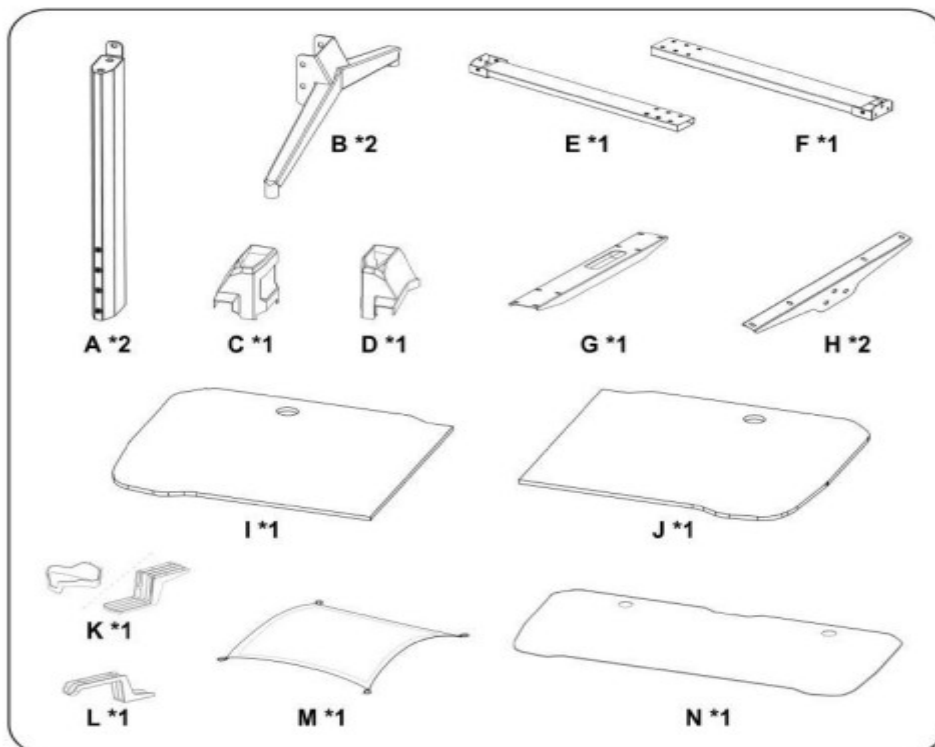

Protokół – produkt outletowy.

Nazwa produktu:	GRAND
SKU:	UD-GR
KOD OUT:	OUT0064H
Opakowanie	ZASTĘPCZE
Układy elektroniczne (oświetlenie lub regulacja) sprawdzone:	BRAK

Zestawienie części produktu.

ID Części	Ilość	Opis
A	2	Brak uszkodzeń
B	2	Brak uszkodzeń
C	1	Brak uszkodzeń
D	1	Brak uszkodzeń
E	1	Drobne otarcia powłoki lakierniczej
F	1	Drobne otarcia powłoki lakierniczej
G	1	Brak uszkodzeń
H	2	Brak uszkodzeń
I	1	Brak uszkodzeń
J	1	Brak uszkodzeń
K	1	Brak uszkodzeń
L	1	Brak uszkodzeń
M	1	Brak uszkodzeń
N	1	Brak w zestawie
		Zestaw śrub i podkładek kompletny