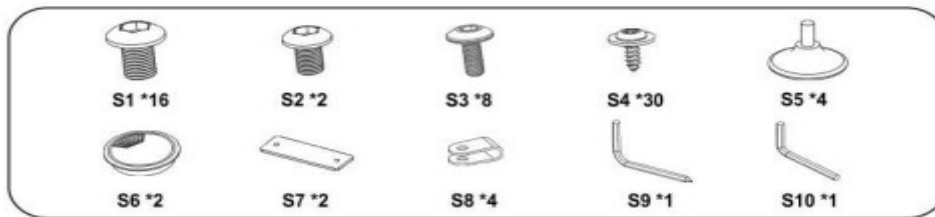

Protokół – produkt outletowy.

Nazwa produktu:	GRAND
SKU:	UD-GR
KOD OUT:	OUT0064H
Opakowanie	ZASTĘPCZE
Układy elektroniczne (oświetlenie lub regulacja) sprawdzone:	BRAK

Zestawienie części produktu.

ID Części	Ilość	Opis
A	2	Brak uszkodzeń
B	2	Brak uszkodzeń
C	1	Brak uszkodzeń
D	1	Brak uszkodzeń
E	1	Drobne otarcia powłoki lakierniczej
F	1	Drobne otarcia powłoki lakierniczej
G	1	Brak uszkodzeń
H	2	Brak uszkodzeń
I	1	Brak uszkodzeń
J	1	Brak uszkodzeń
K	1	Brak uszkodzeń
L	1	Brak uszkodzeń
M	1	Brak uszkodzeń
N	1	Brak w zestawie
		Zestaw śrub i podkładek kompletny