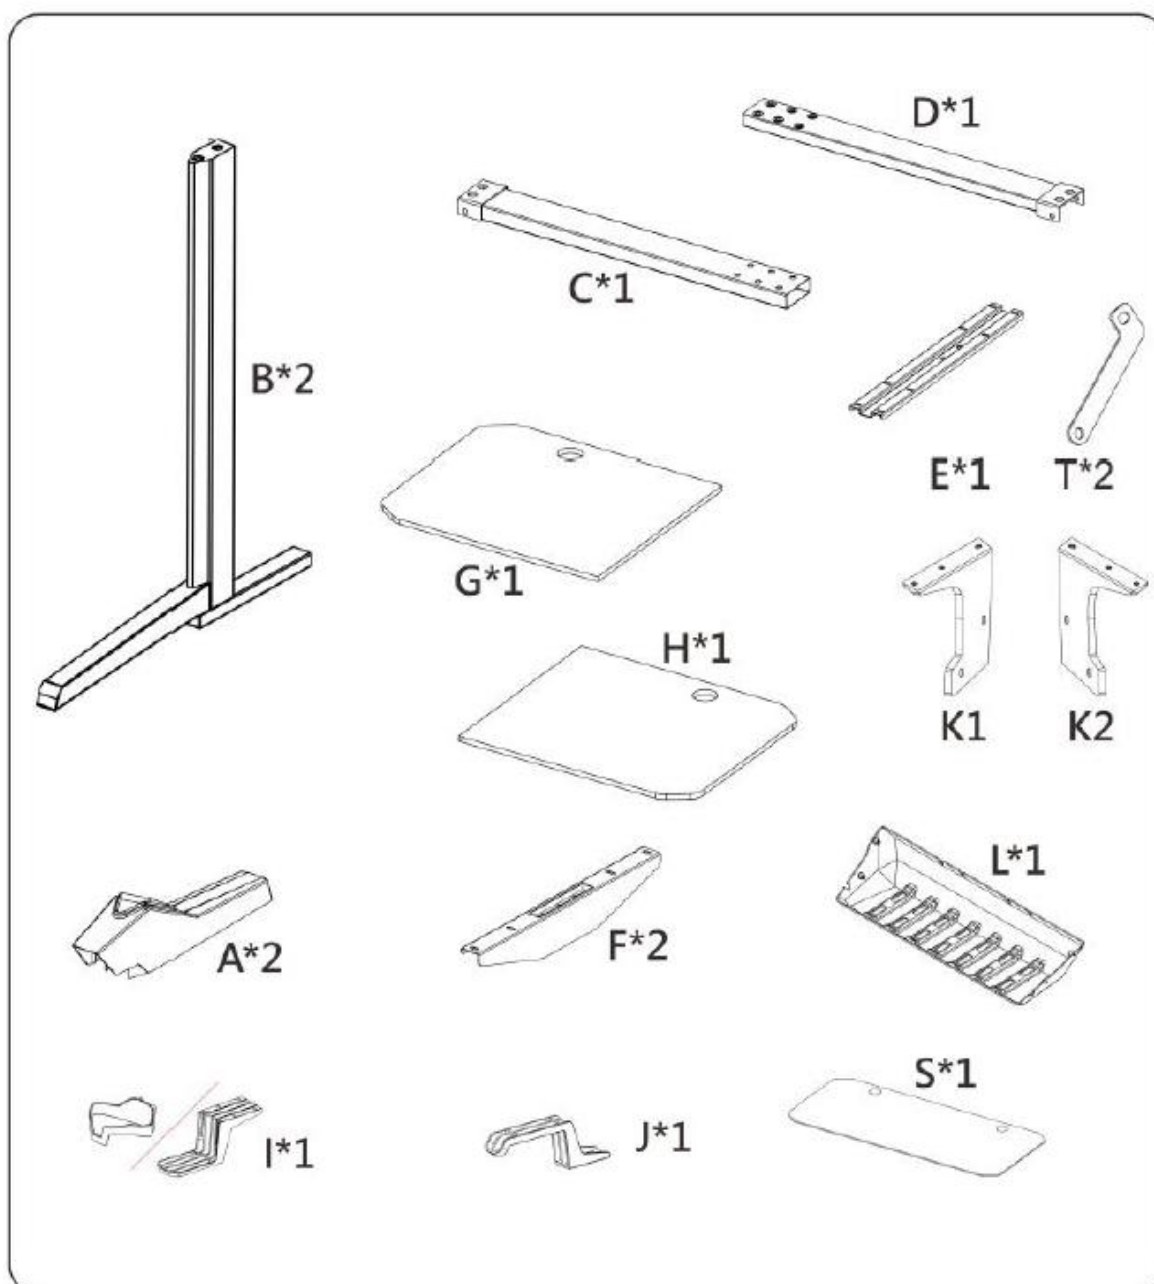

## Protokół – produkt outletowy.

Nazwa produktu:	ULTRADESK FRAG V3 - CZARNY
SKU:	UDESC-FG-BB
KOD OUT:	OUT25002S
Opakowanie	ORYGINALNE
Układy elektroniczne (oświetlenie lub regulacja) sprawdzone:	NIE DOTYCZY

# Zestawienie części produktu.

ID Części	Ilość	Opis
ZESTAW ŚRUB	1	KOMPLETNY
B	2	ŚLADY MONTAŻU
C	1	ŚLADY MONTAŻU
D	1	ŚLADY MONTAŻU
E	1	ŚLADY MONTAŻU
F	2	ŚLADY MONTAŻU
G	1	ŚLADY MONTAŻU
H	1	ŚLADY MONTAŻU
K1&K2	1	ŚLADY MONTAŻU
A	2	ŚLADY MONTAŻU
F	2	ŚLADY MONTAŻU
L	1	ŚLADY MONTAŻU
I	1	ŚLADY MONTAŻU
J	1	ŚLADY MONTAŻU
S	1	BEZ USZKODZEŃ