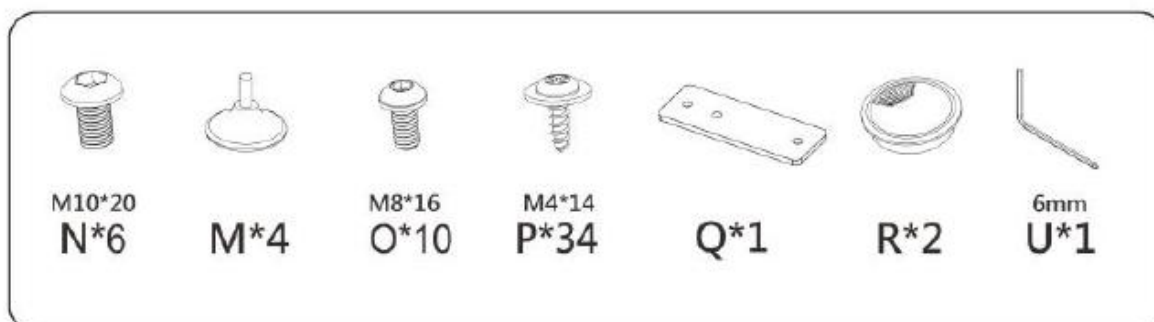

## Protokół – produkt outletowy.

Nazwa produktu:	ULTRADESK FRAG V3 - CZARNY
SKU:	UDESC-FG-BB
KOD OUT:	OUT25002S
Opakowanie	ORYGINALNE
Układy elektroniczne (oświetlenie lub regulacja) sprawdzone:	NIE DOTYCZY

# Zestawienie części produktu.

ID Części	Ilość	Opis
ZESTAW ŚRUB	1	KOMPLETNY
B	2	ŚLADY MONTAŻU
C	1	ŚLADY MONTAŻU
D	1	ŚLADY MONTAŻU
E	1	ŚLADY MONTAŻU
F	2	ŚLADY MONTAŻU
G	1	ŚLADY MONTAŻU
H	1	ŚLADY MONTAŻU
K1&K2	1	ŚLADY MONTAŻU
A	2	ŚLADY MONTAŻU
F	2	ŚLADY MONTAŻU
L	1	ŚLADY MONTAŻU
I	1	ŚLADY MONTAŻU
J	1	ŚLADY MONTAŻU
S	1	BEZ USZKODZEŃ