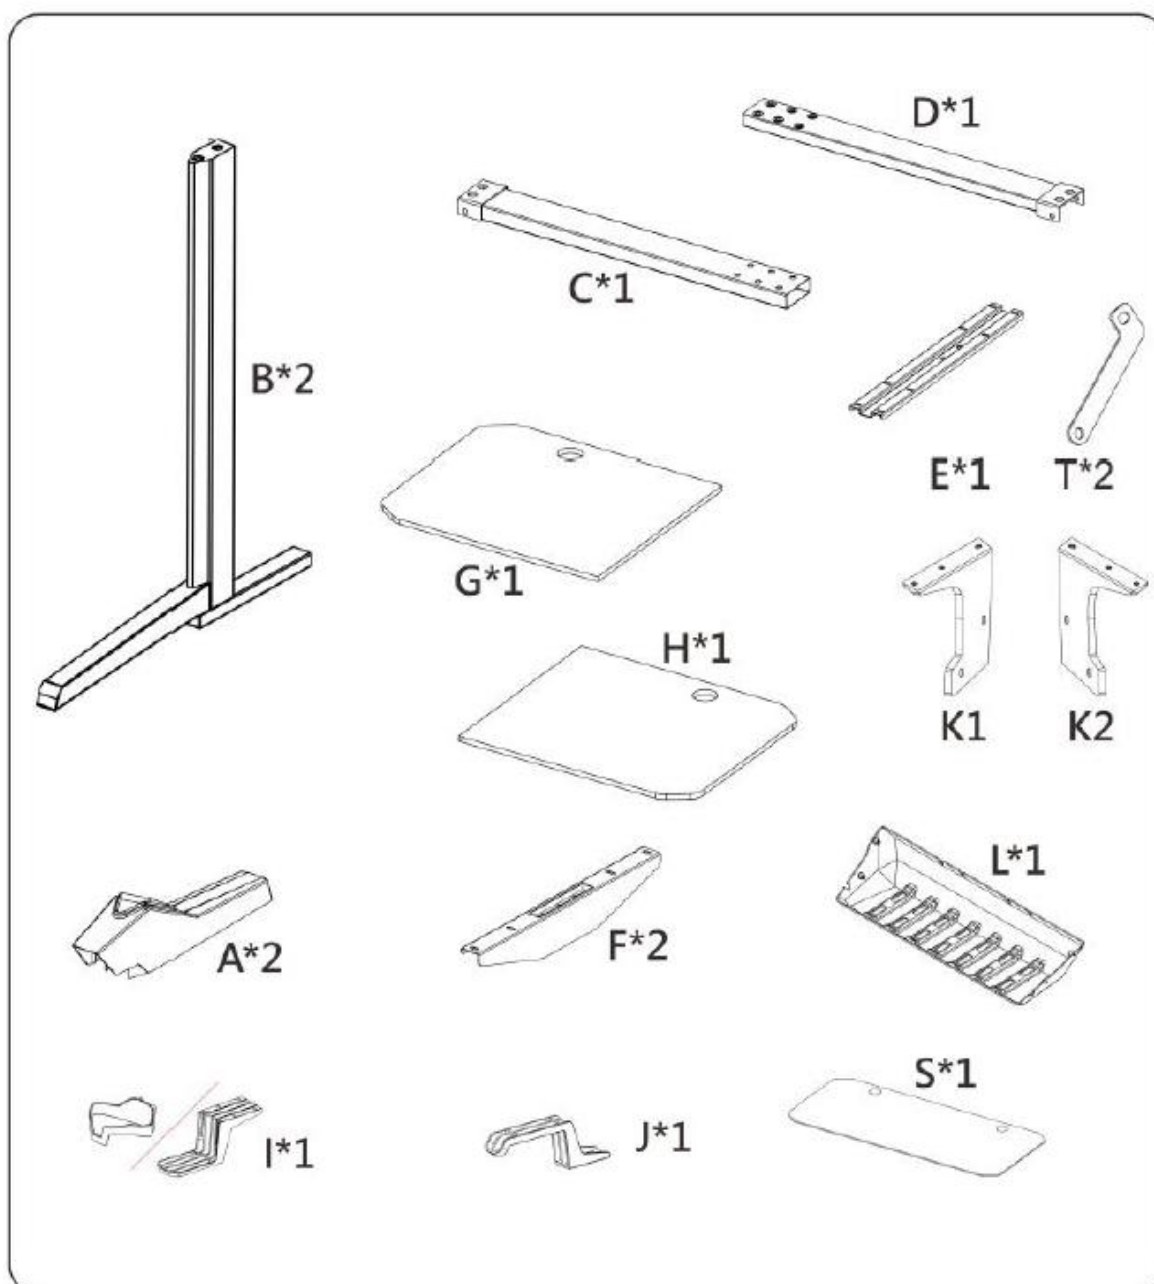

Protokół – produkt outletowy.

Nazwa produktu:	ULTRADESK FRAG V3 - CZARNY
SKU:	UDESC-FG-BB
KOD OUT:	OUT25005J
Opakowanie	ORYGINALNE
Układy elektroniczne (oświetlenie lub regulacja) sprawdzone:	NIE DOTYCZY

Zestawienie części produktu.

ID Części	Ilość	Opis
ZESTAW ŚRUB	1	KOMPLETNY
B	2	ŚLADY MONTAŻU W OKOLICACH OTWORÓW NA ŚRUBY, DELIKATNE OBICIE NOGI
C	1	ŚLADY MONTAŻU
D	1	ŚLADY MONTAŻU
E	1	ŚLADY MONTAŻU
F	2	ŚLADY MONTAŻU
G	1	ŚLADY MONTAŻU
H	1	ŚLADY MONTAŻU
K1&K2	1	ŚLADY MONTAŻU
A	2	ŚLADY MONTAŻU
F	2	ŚLADY MONTAŻU
L	1	ŚLADY MONTAŻU
I	1	ŚLADY MONTAŻU
J	1	ŚLADY MONTAŻU
S	1	BEZ USZKODZEŃ