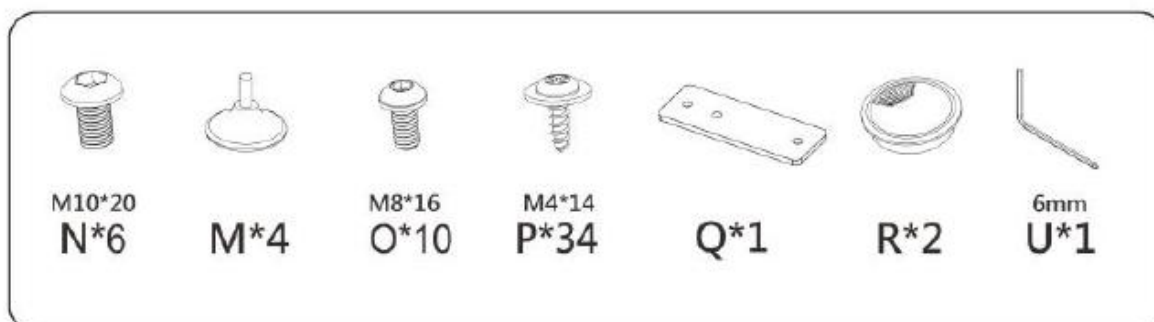

Protokół – produkt outletowy.

Nazwa produktu:	ULTRADESK FRAG V3 - CZARNY
SKU:	UDESC-FG-BB
KOD OUT:	OUT25005J
Opakowanie	ORYGINALNE
Układy elektroniczne (oświetlenie lub regulacja) sprawdzone:	NIE DOTYCZY

Zestawienie części produktu.

ID Części	Ilość	Opis
ZESTAW ŚRUB	1	KOMPLETNY
B	2	ŚLADY MONTAŻU W OKOLICACH OTWORÓW NA ŚRUBY, DELIKATNE OBICIE NOGI
C	1	ŚLADY MONTAŻU
D	1	ŚLADY MONTAŻU
E	1	ŚLADY MONTAŻU
F	2	ŚLADY MONTAŻU
G	1	ŚLADY MONTAŻU
H	1	ŚLADY MONTAŻU
K1&K2	1	ŚLADY MONTAŻU
A	2	ŚLADY MONTAŻU
F	2	ŚLADY MONTAŻU
L	1	ŚLADY MONTAŻU
I	1	ŚLADY MONTAŻU
J	1	ŚLADY MONTAŻU
S	1	BEZ USZKODZEŃ