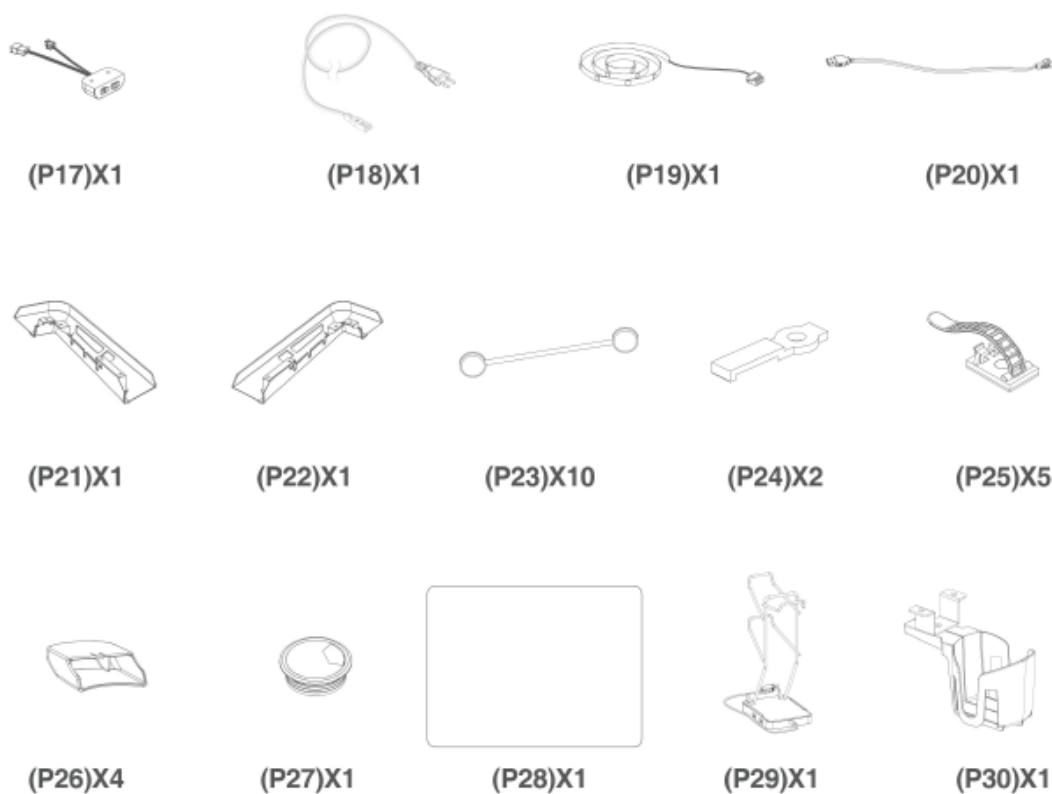

Zestawienie części produktu.

L

(P1)X1

R

(P2)X1

(P3)X2

(P4)X1

(P5)X1

(P6)X1

(P7)X1

(P8)X3

(P9)X2

(P10)X1

(P11)X2

(P12)X1

(P13)X1

(P14)X1

(P15)X1

(P16)X1

HARDWARE

ID Części	Ilość	Opis
P1	1	BRAK GÓRNYCH ZASLEPEK NA NOGACH
P2	1	BRAK GÓRNYCH ZASLEPEK NA NOGACH
P3	2	BEZ USZKODZEŃ – NOWA
P4	1	BEZ USZKODZEŃ – NOWA
P5	1	BEZ USZKODZEŃ – NOWA