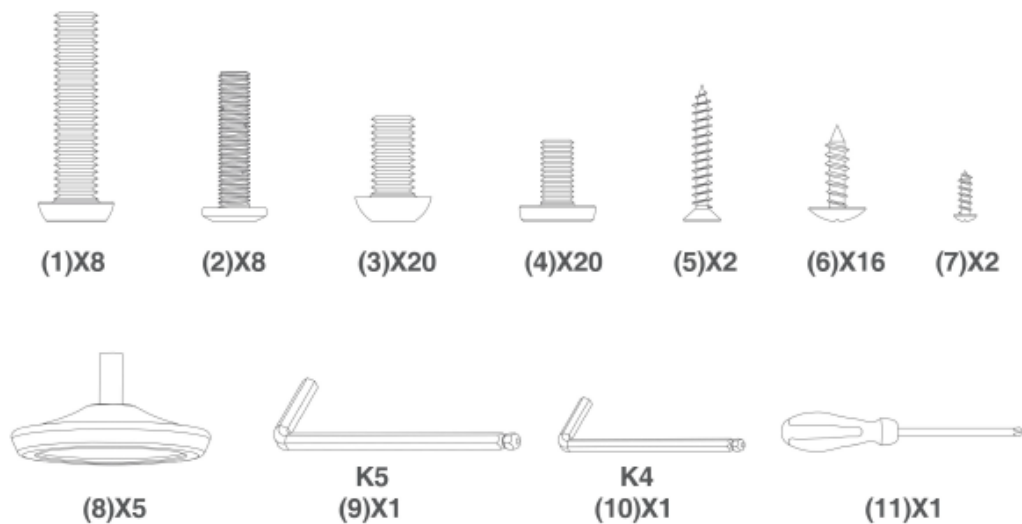

Zestawienie części produktu.

L

(P1)X1

R

(P2)X1

(P3)X2

(P4)X1

(P5)X1

(P14)X1

(P15)X1

(P16)X1

HARDWARE

ID Części	Ilość	Opis
P1	1	BRAK GÓRNYCH ZASLEPEK NA NOGACH
P2	1	BRAK GÓRNYCH ZASLEPEK NA NOGACH
P3	2	BEZ USZKODZEŃ – NOWA
P4	1	BEZ USZKODZEŃ – NOWA
P5	1	BEZ USZKODZEŃ – NOWA

P6	1	BEZ USZKODZEŃ – NOWA
P7	1	BEZ USZKODZEŃ – NOWA
P8	3	BEZ USZKODZEŃ – NOWA
P9	2	BEZ USZKODZEŃ – NOWA
P10	1	BEZ USZKODZEŃ – NOWA
P11	2	BEZ USZKODZEŃ – NOWA
P12	1	BEZ USZKODZEŃ – NOWA
P13	1	BEZ USZKODZEŃ – NOWA
P14	1	BEZ USZKODZEŃ – NOWA
P15	1	BEZ USZKODZEŃ – NOWA
P16	1	BEZ USZKODZEŃ – NOWA
P17	1	BEZ USZKODZEŃ – NOWA
P18	1	BEZ USZKODZEŃ – NOWA
P19	1	BEZ USZKODZEŃ – NOWA
P20	1	BEZ USZKODZEŃ – NOWA
P21	1	BEZ USZKODZEŃ – NOWA
P22	1	BEZ USZKODZEŃ – NOWA
P23	10	BEZ USZKODZEŃ – NOWA
P14	2	BEZ USZKODZEŃ – NOWA
P25	5	BEZ USZKODZEŃ – NOWA
P26	4	BEZ USZKODZEŃ – NOWA
P27	1	BEZ USZKODZEŃ – NOWA
P28	1	BEZ USZKODZEŃ – NOWA
P29	1	BEZ USZKODZEŃ – NOWA
P30	1	BEZ USZKODZEŃ – NOWA
ZESTAW ŚRUB	1	KOMPLETNY