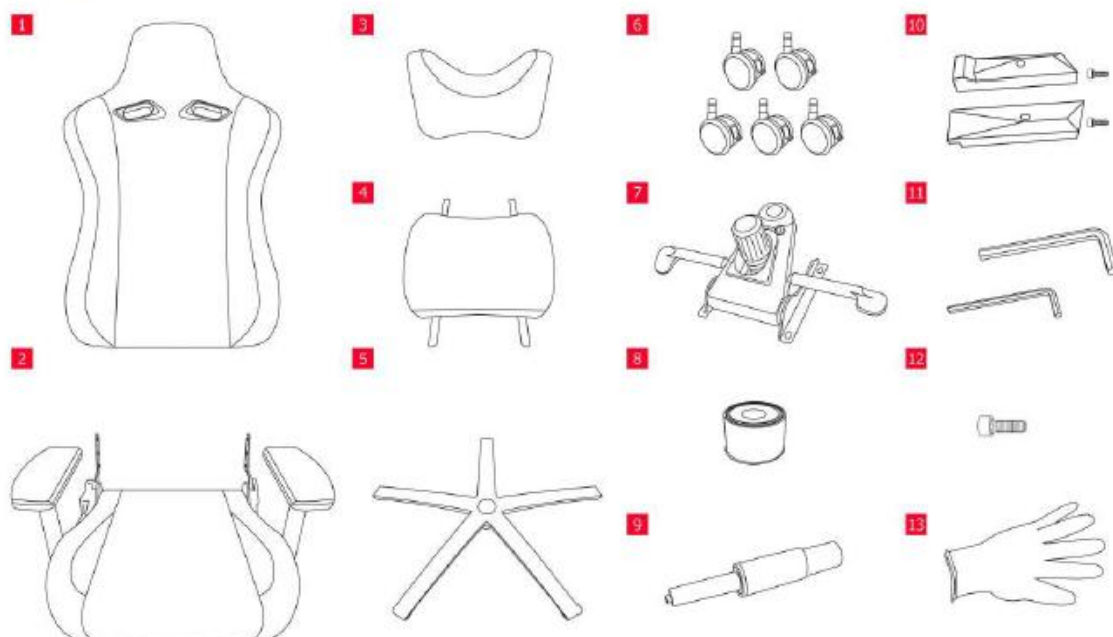

Protokół – produkt outletowy.

Nazwa produktu:	ULTRADESK THRONE
SKU:	UDESC-TH-BK
KOD OUT:	OUT26009MI
Opakowanie	ORYGINALNE
Układy elektroniczne (oświetlenie lub regulacja) sprawdzone:	NIE DOTYCZY

Zestawienie części produktu.

ULTRADESK THRONE

MANUAL / ANLEITUNG / INSTRUKCJA

Components / Inhalt / Zawartość

1. Backrest / Rückenlehne / Oparcie

2. Seat / Sitz / Siedzisko

3. Neck pillow / Nackenkissen / Poduszka na szyję

4. Lumbar cushion / Lendenkissen / Poduszka lędźwiowa

5. Base / Basis - Stuhlkreuz / Podstawa

6. Wheels / Rollen / Kółka

7. Control unit / Kontrollmechanismus /

Mechanism do regulacji

8. Gas lift cover / Abdeckung der Gasfeder / Osłona podnośnika

9. Gas lift / Gasfeder / Podnośnik