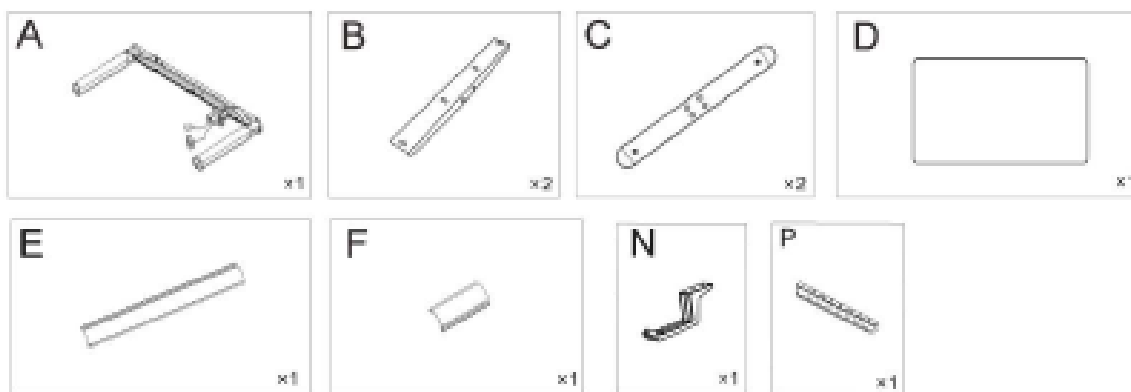

Zestawienie części produktu.

ULTRADESK® PULSAR

• ŚRUBY

• CZĘŚCI

ID Części	Ilość	Opis
ZESTAW ŚRUB	1	KOMPLETNY
A	1	ŚLADY MONTAŻU, DELIKATNE ZARYSOWANIA
B	2	ŚLADY MONTAŻU, DELIKATNE ZARYSOWANIA
C	2	ŚLADY MONTAŻU, DELIKATNE ZARYSOWANIA
D	1	ŚLADY MONTAŻU, DELIKATNE ZARYSOWANIA
E	1	BEZ USZKODZEŃ
F	1	BEZ USZKODZEŃ
N	1	ŚLADY MONTAŻU, DELIKATNE ZARYSOWANIA
P	1	ŚLADY MONTAŻU, DELIKATNE ZARYSOWANIA